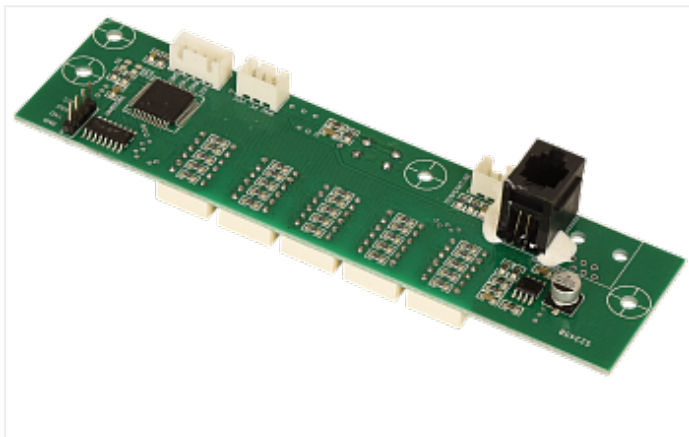

Коммерческое предложение от 30.04.24

**Плата дисплея AS-6000/7200  
(цветная)**Цена 1 шт. **10 080**  
С НДС(20%), руб.**Характеристики**Артикул 101151  
Модель 101151**Комплектация****Описание****Доставка**