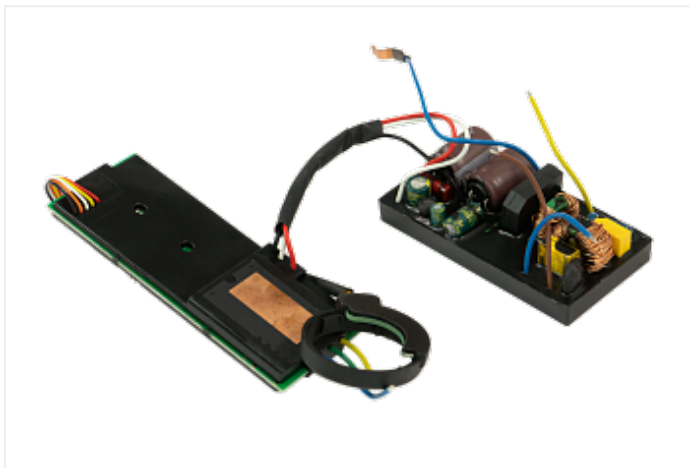

Коммерческое предложение от 05.05.24

**Плата контроля ASPRO-C3/C6**Цена 1 шт. **2 000**
С НДС(20%), руб.**Характеристики**

Артикул 101397

Комплектация**Описание****Доставка**

Обработка Вашего заказа начинается сразу же после его поступления. Доставка выполняется ежедневно в рабочие дни с 09:00 до 16:00 часов. Товары, заказанные Вами в субботу и воскресенье, доставляют в понедельник. Время осуществления доставки заказа зависит от времени размещения заказа и наличия товара на складе, и своевременной оплаты. Если заказ подтвержден менеджером Службы доставки до 15:00, товар может быть доставлен на следующий рабочий день. Если заказ подтвержден менеджером Службы доставки после 15:00, товар может быть доставлен через день после подтверждения. Вы также можете указать любое другое удобное время доставки, и покупка будет доставлена в удобное для Вас время. Иное время доставки, а также время доставки в населенные пункты области определяются по договоренности с клиентом.