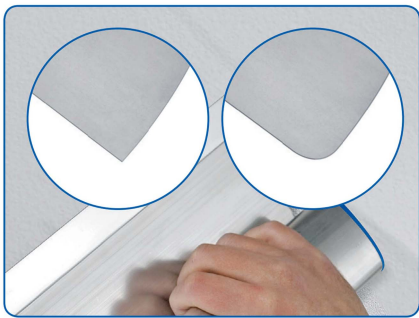

Комплектация

Шпатель со сменным лезвием шириной 1000 мм и толщиной 0,3мм, выполненным из высоколегированной нержавеющей стали.

Упакован в гофрированную упаковку с пластиковой защитой лезвия.

Описание**Шпатель со сменными лезвиями для фасадных работ Storch 1000 мм (Flachenspachtel Flexogrip AluSTAR).**

Рабочая поверхность лезвия шириной 100 см выполнена из высоколегированной нержавеющей стали.

На рисунке слева Вы видите, что у шпателя могут быть установлены сменные лезвия двух размеров:

- с толщиной 0,5 мм с острыми краями для цементно-известковых составов с большей твердостью;
- и более тонкое лезвие с толщиной 0,3 мм с закругленными краями для мягких - финишных шпатлёвок (шпаклёвок).
- Сменные лезвия у шпателя имеют пластиковую защиту!