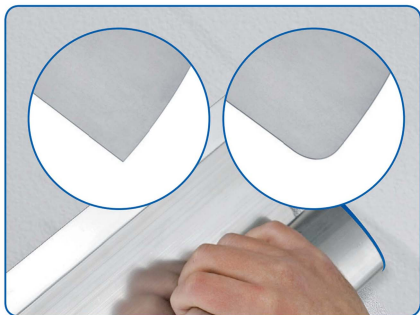

Шпатель со сменным лезвием шириной 600 мм и толщиной 0,3мм, выполненным из высоколегированной нержавеющей стали. Упакован в гофрированную упаковку с пластиковой защитой лезвия.

Описание**Шпатель со сменными лезвиями для фасадных работ Storch 600 мм (Flachenspachtel Flexogrip AluSTAR).**

Рабочая поверхность лезвия шириной 60 см выполнена из высоколегированной нержавеющей стали.

На рисунке слева Вы видите, что у шпателя могут быть установлены сменные лезвия двух размеров:

- с толщиной 0,5 мм с острыми краями для цементно-известковых составов с большей твердостью;
- и более тонкое лезвие с толщиной 0,3 мм с закругленными краями для мягких - финишных шпатлёвок (шпаклёвок).
- Сменные лезвия у шпателя имеют пластиковую защиту!